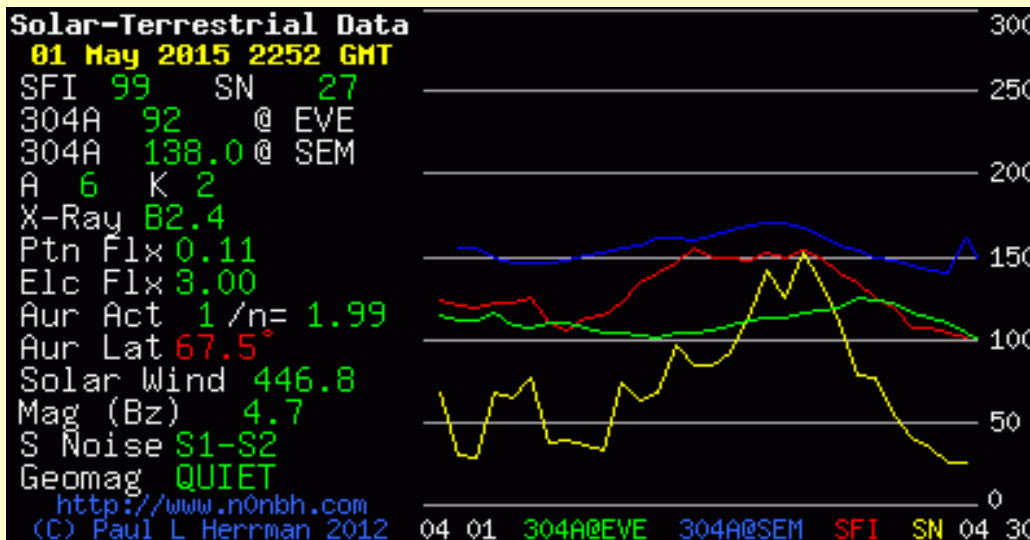

PROPAGATION DES ONDES ALERTE METEO VENT PLUIE ORAGE

NOS PARTENAIRES

[Site ICI](#)