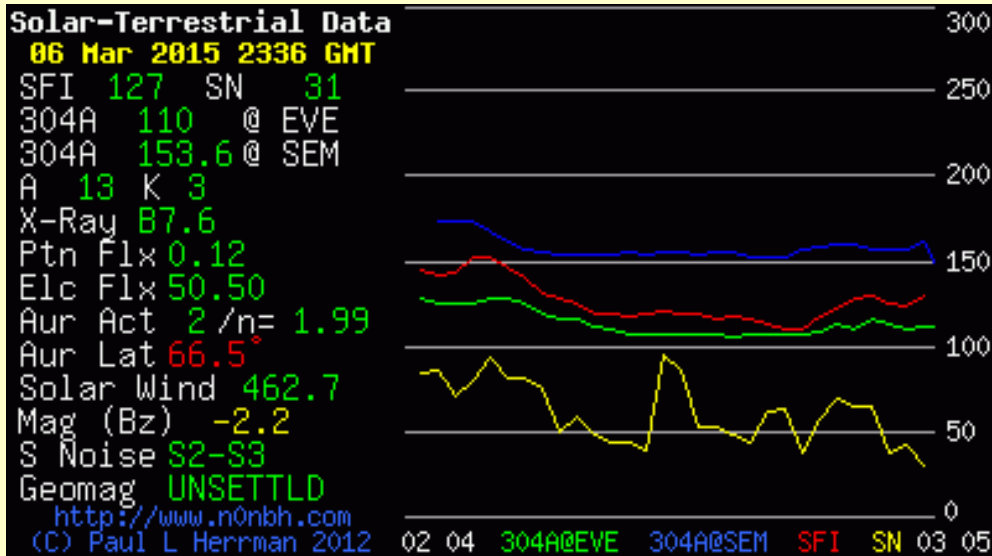

PROPAGATION DES ONDES
ALERTES METEO VENT PLUIE ORAGE

NOS PARTENAIRES

[Site ICI](#)