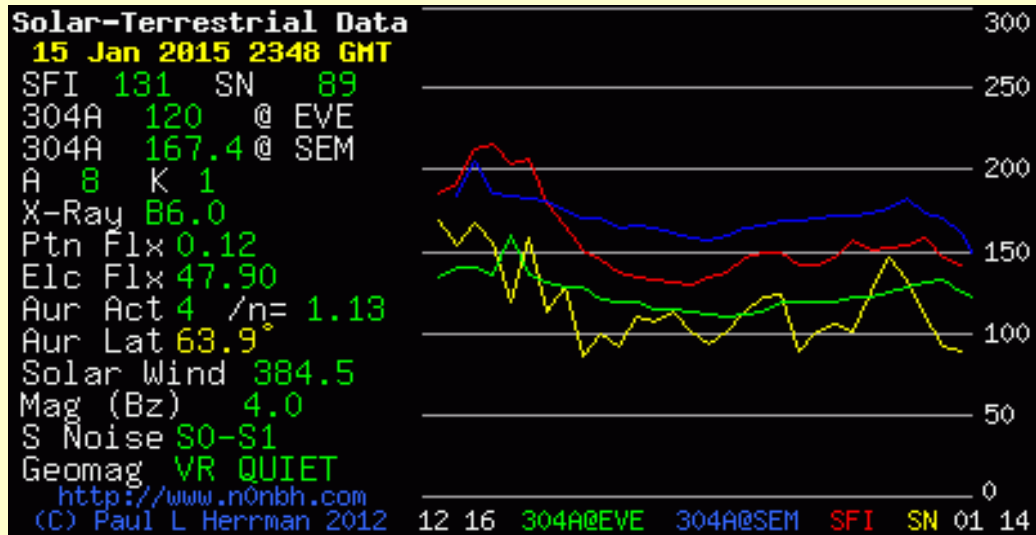

PROPAGATION DES ONDES ALERTE METEO VENT PLUIE ORAGE

NOS PARTENAIRES

[Site ICI](#)