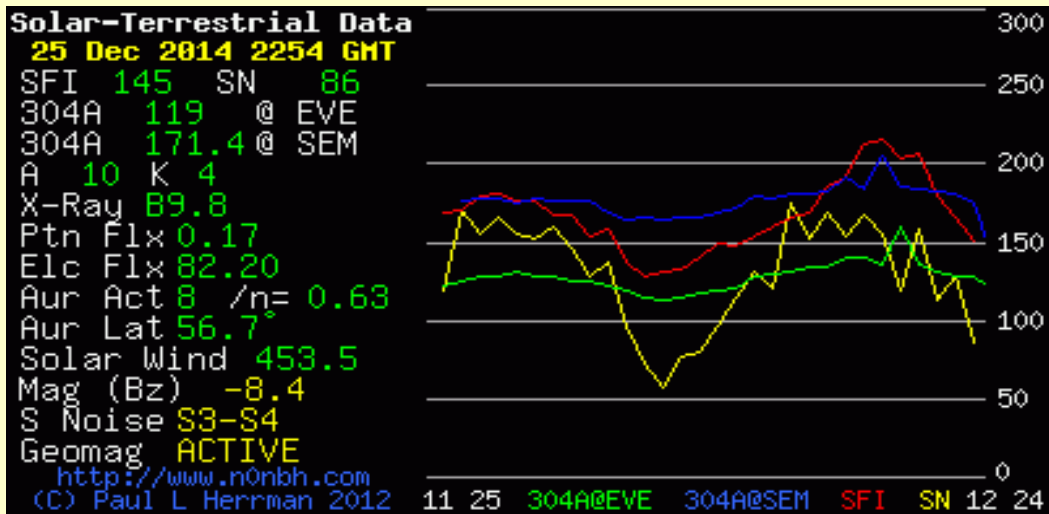

PROPAGATION DES ONDES ALERTE METEO VENT PLUIE ORAGE