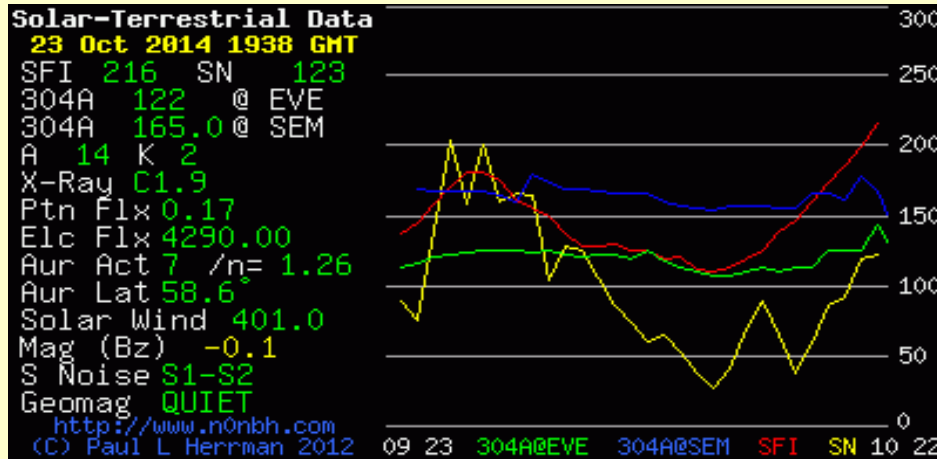

**PROPAGATION DES ONDES
ALERTE METEO VENT PLUIE ORAGE**

<http://www.radioamateurs.news.sciencesfrance.fr/?page_id=51>

NOS PARTENAIRES

[Site ICI](#)