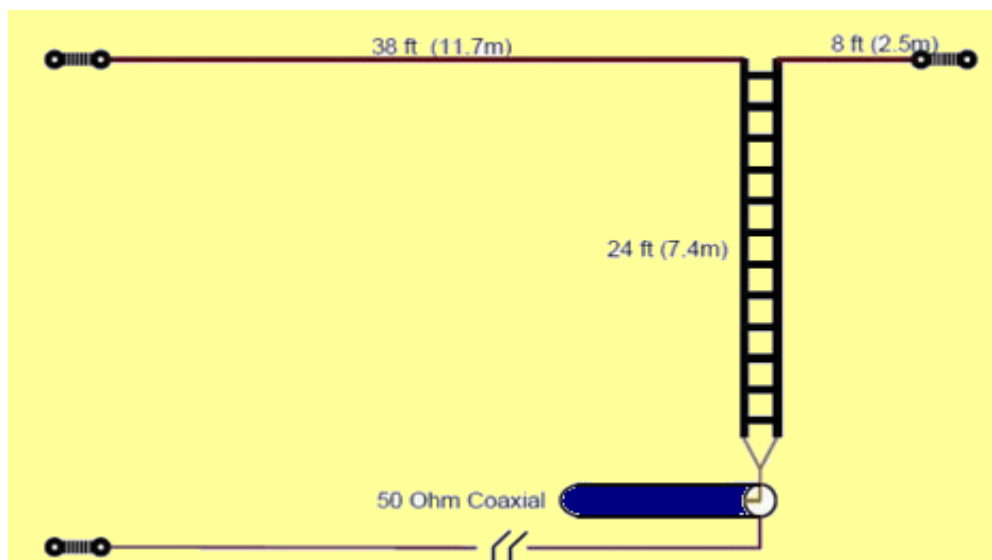

F-70042 Michel a passé l'examen Classe 2 avec Succès le 08/09/2014 à l'ANFR d'Aix (13)!

F-70042

Après 2 mois de dur labeur afin d'apprendre la Réglementation et de réviser les questions techniques, voilà le bout du succès!

Bravo Michel pour ta réussite à l'examen classe 2 (F4) d'hier que tu as réussi avec brio!

Je pense que ton indicatif tout neuf arrivera vite afin que l'on puisse faire les 1er contacts avec toi !

Michel remercie tous les Om qui l'ont encouragé à la contribution de cette réussite!

L'ANRPFD félicite Michel pour son courage!

ANTENNE MULTIBANDES G7FEK

Antenne pour espaces réduits par G7FEK par F5PCX

Double antenne Marconi multi bande de G7FEK – Version 2008 (révision 5) [ICI](#)

Cette antenne de 14m de long pour petits espaces fonctionne correctement sur 80m.

Les bandes principales (impédance aux environs de 50 Ohms) sont : 80m, 40m, 17m, 15m et 12m. Autres bandes (voir texte) : 20m et 10m