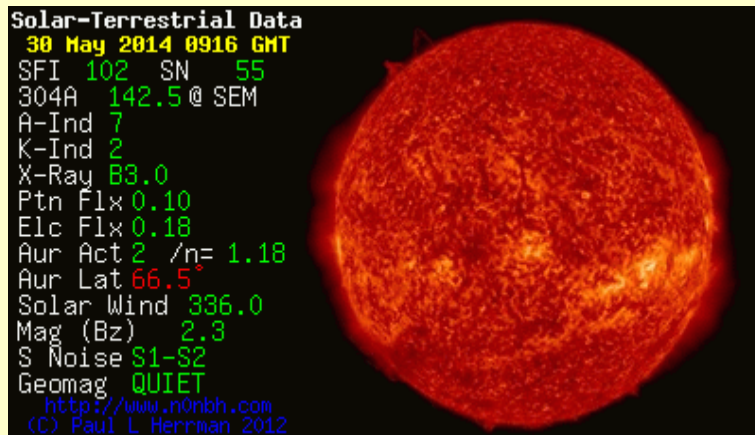

PROPAGATION DES ONDES
ALERTES METEO VENT PLUIE ORAGE