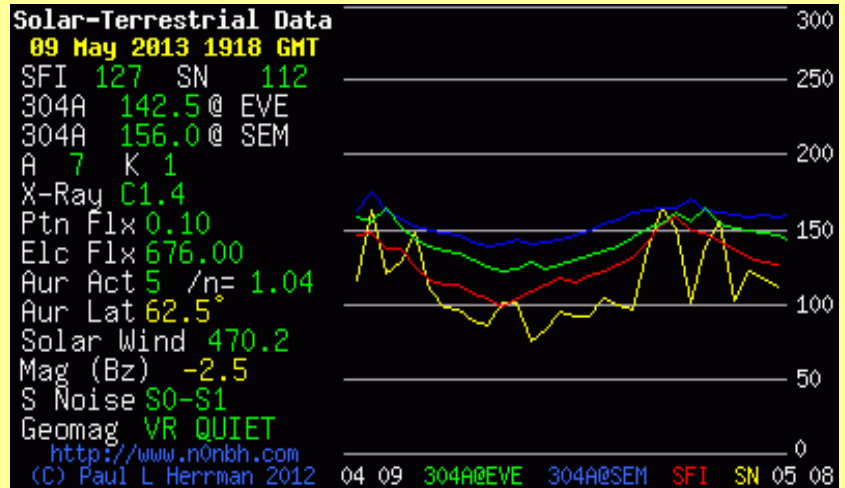

BULLETIN NATIONAL ANRPFD

Association Nationale Radioamateurs SWL

Promotion, Formation, Développement du Radioamateurisme Moderne en France

Administration

Président

F6HBN Jacques MORVAN

Vice-Président

F-20710 Jacques PARMANTIER

Secrétaire Général

F-20726 François PARMANTIER

Directrice Bureau et Service QSL

F-20711 Cindy Seyssieck

Responsable Service Informatique

FE2950 François MORVAN

Trésorier Général

F-20710 Jacques PARMANTIER

Bureau et Service QSL

Bureau National QSL ANRPFD

BP (PoBox) 80002

42009 SAINT ETIENNE cedex 2

FRANCE

Courrier Associatif

Administratif et Trésorerie
Diplômes et Fournitures

A.N.R.P.F.D

BP (PoBox) 80002

42009 SAINT ETIENNE cedex 2

FRANCE

PORTAIL ANRPFD

<http://www.sciencesfrance.fr>

Le Marin-Savant Brestois précurseur de la T.S.F

[Site ICI](#)

L'avenir du Radioamateurisme viendra que par les jeunes !

Dernière Réglementation des Stations Radioélectriques Radioamateurs
Parue au JORF du 07/03/2013

[Décision n° 2012-1241 du 2 octobre 2012 JORF du 07/03/2013](http://www.radioamateurs.news.sciencesfrance.fr/?p=15996)
<http://www.radioamateurs.news.sciencesfrance.fr/?p=15996>

[Arrêté ARCEP du TNRBF du 18/03/2013](#)

PROPAGATION DES ONDES

<http://www.radioamateurs.news.sciencesfrance.fr/?page_id=51>

<http://dx.qsl.net/propagation/>

METEO ET ALERTES [METO-VENT-ORAGE]

<http://www.radioamateurs.news.sciencesfrance.fr/?page_id=51>